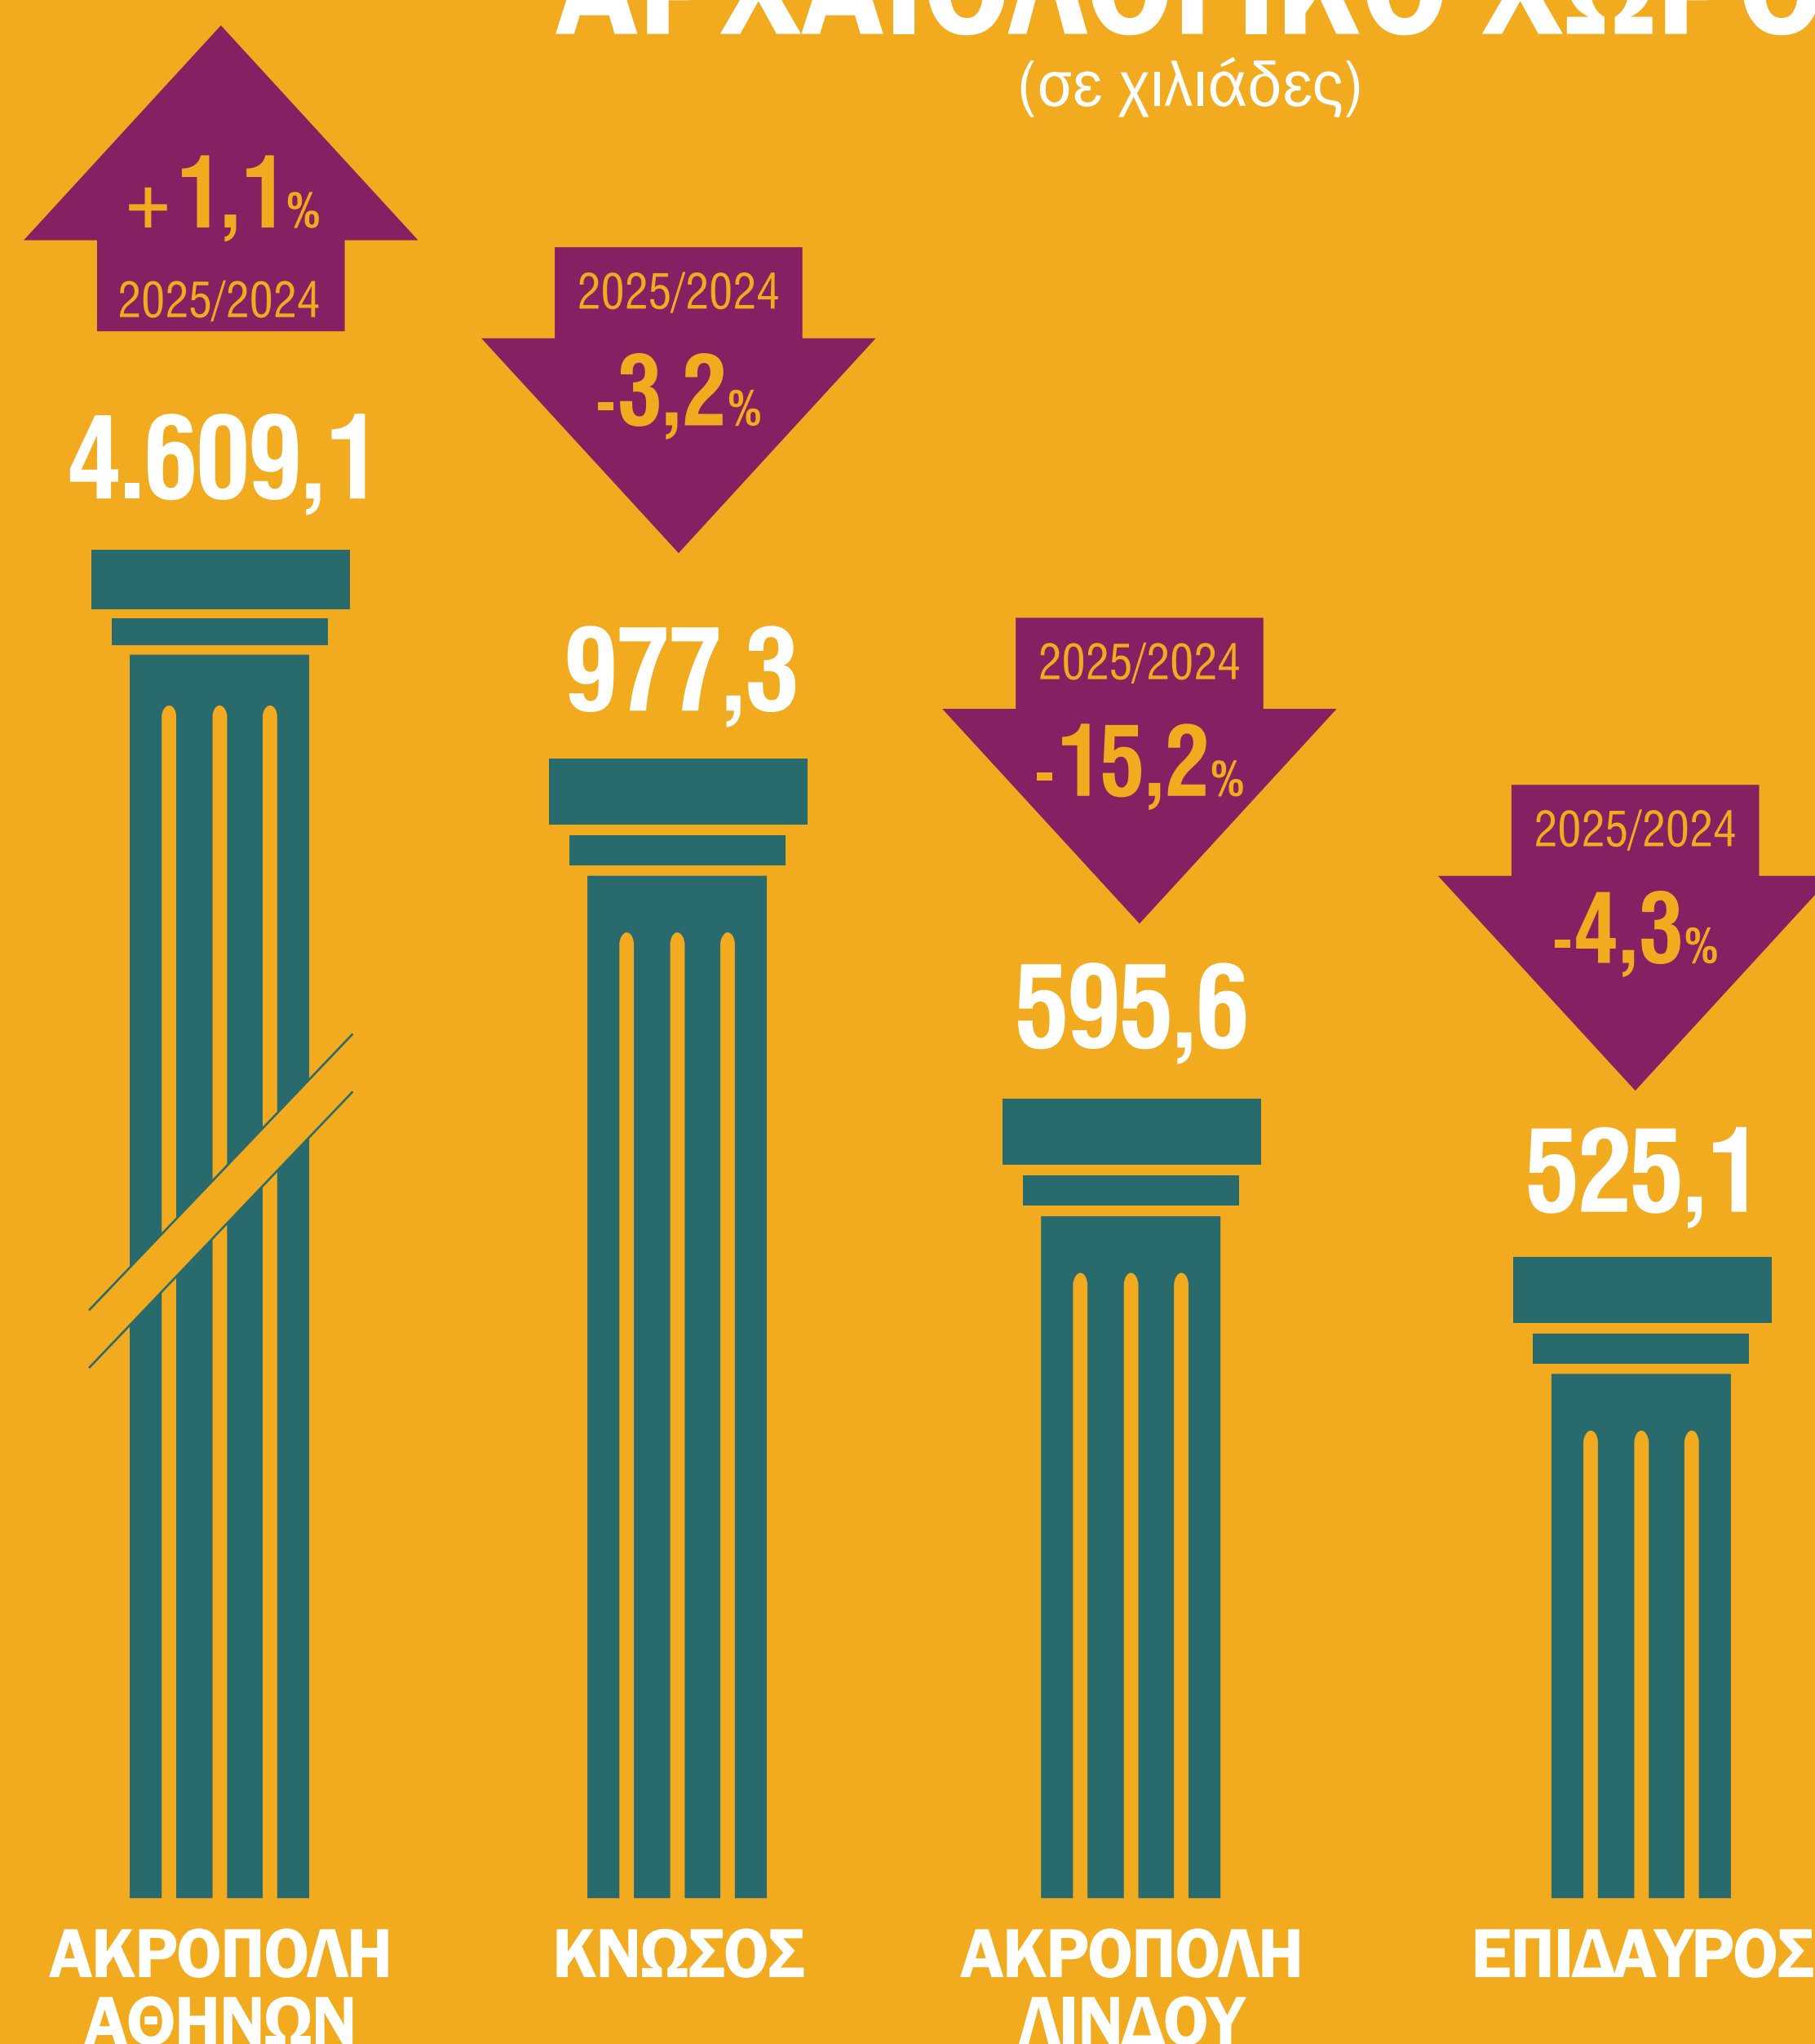

ΚΙΝΗΣΗ ΜΟΥΣΕΙΩΝ ΚΑΙ ΑΡΧΑΙΟΛΟΓΙΚΩΝ ΧΩΡΩΝ, 2025

ΕΠΙΣΚΕΠΤΕΣ ΑΝΑ ΜΟΥΣΕΙΟ

(σε χιλιάδες)

* Από τον Απρίλιο 2024, υπάρχει η δυνατότητα ηλεκτρονικής αγοράς εισιτηρίων από τα μουσεία Αρχαίας Ολυμπίας και Δελφών, στα οποία περιλαμβάνεται η επίσκεψη του αντίστοιχου αρχαιολογικού χώρου, χωρίς να είναι εφικτός ο διαχωρισμός ανάμεσα στην επίσκεψη σε μουσείο και σε αρχαιολογικό χώρο.

+0,4%
2025/2024

6.678,0
ΕΠΙΣΚΕΠΤΕΣ
(σε χιλιάδες)

59.481,5
ΕΙΣΠΡΑΞΕΙΣ
(σε χιλιάδες ευρώ)

4.289,7
ΕΠΙΣΚΕΠΤΕΣ
ΜΕ ΕΙΣΙΤΗΡΙΟ
(σε χιλιάδες)

13.327,9
ΕΠΙΣΚΕΠΤΕΣ
(σε χιλιάδες)

2025/2024

-4,9%

185.074,9
ΕΙΣΠΡΑΞΕΙΣ
(σε χιλιάδες ευρώ)

9.418,8
ΕΠΙΣΚΕΠΤΕΣ
ΜΕ ΕΙΣΙΤΗΡΙΟ
(σε χιλιάδες)

ΕΠΙΣΚΕΠΤΕΣ ΑΝΑ ΑΡΧΑΙΟΛΟΓΙΚΟ ΧΩΡΟ

(σε χιλιάδες)

ΑΚΡΟΠΟΛΗ
ΑΘΗΝΩΝ

ΚΝΩΣΟΣ

ΑΚΡΟΠΟΛΗ
ΛΙΝΔΟΥ

ΕΠΙΔΑΥΡΟΣ